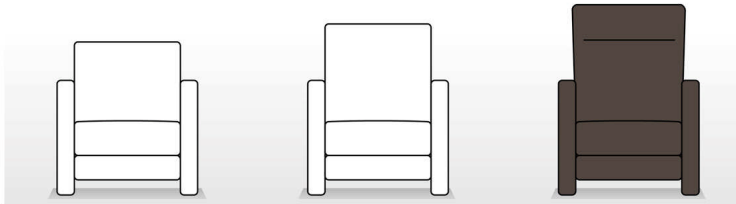

Laag – Midden – Hoog (84 – 94 – 104 cm) leverbaar voor elk model bank en fauteuil.

Laag

Midden

Hoog

Cosmo

3 zit 182 / 2½ zit 162 / fauteuil 73

Dallas

3 zit 186 / 2½ zit 166 / fauteuil 77

Devine

3 zit 186 / 2½ zit 166 / fauteuil 77

Devon

3 zit 182 / 2½ zit 162 / fauteuil 73

Interieur zitting, ± 6 cm
traploos verstelbaar.

Cosmo, poten std 2½ cm
Ook leverbaar -1, +1, +2½ cm

Devine, poten std 13 cm
Ook leverbaar -3, +2 cm

Dallas / Devon, poten std 6 cm
Ook leverbaar +2 cm
(lagere poten als Cosmo)