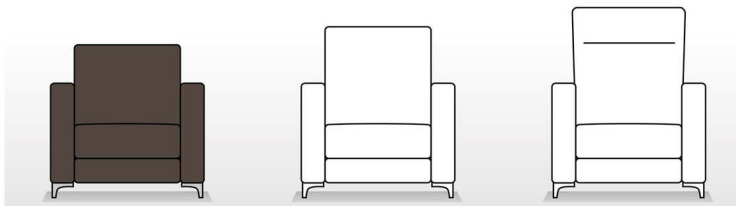

Laag – Midden – Hoog (84 – 94 – 104 cm) leverbaar voor elk model bank en fauteuil.

Laag

Midden

Hoog

Cosmo

3 zit 182 / 2½ zit 162 / fauteuil 73

Dallas

3 zit 186 / 2½ zit 166 / fauteuil 77

Devine

3 zit 186 / 2½ zit 166 / fauteuil 77

Devon

3 zit 182 / 2½ zit 162 / fauteuil 73

Interieur zitting, ± 6 cm
traploos verstelbaar.

Cosmo, poten std 2½ cm
Ook leverbaar -1, +1, +2½ cm

Devine, poten std 13 cm
Ook leverbaar -3, +2 cm

Dallas / Devon, poten std 6 cm
Ook leverbaar +2 cm
(lagere poten als Cosmo)