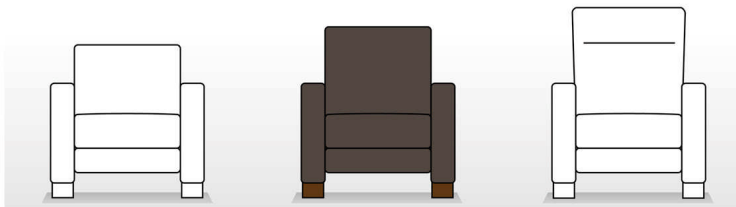

Laag – Midden – Hoog (84 – 94 – 104 cm) leverbaar voor elk model bank en fauteuil.

Laag

Midden

Hoog

Cosmo

3 zit 182 / 2½ zit 162 / fauteuil 73

Dallas

3 zit 186 / 2½ zit 166 / fauteuil 77

Devine

3 zit 186 / 2½ zit 166 / fauteuil 77

Devon

3 zit 182 / 2½ zit 162 / fauteuil 73

Interieur zitting, ± 6 cm
traploos verstelbaar.

Cosmo, poten std 2½ cm
Ook leverbaar -1, +1, +2½ cm

Devine, poten std 13 cm
Ook leverbaar -3, +2 cm

Dallas / Devon, poten std 6 cm
Ook leverbaar +2 cm
(lagere poten als Cosmo)