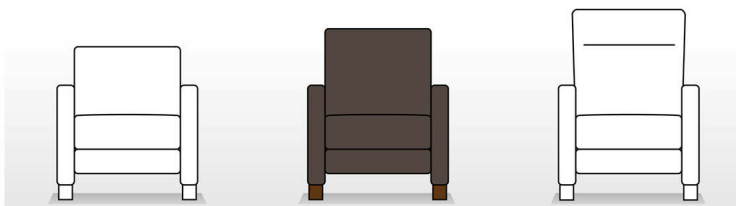

Laag – Midden – Hoog (84 – 94 – 104 cm) leverbaar voor elk model bank en fauteuil.

Laag

Midden

Hoog

Cosmo

3 zit 182 / 2½ zit 162 / fauteuil 73

Dallas

3 zit 186 / 2½ zit 166 / fauteuil 77

Devine

3 zit 186 / 2½ zit 166 / fauteuil 77

Devon

3 zit 182 / 2½ zit 162 / fauteuil 73

Interieur zitting, ± 6 cm
traploos verstelbaar.

Cosmo, poten std 2½ cm
Ook leverbaar -1, +1, +2½ cm

Devine, poten std 13 cm
Ook leverbaar -3, +2 cm

Dallas / Devon, poten std 6 cm
Ook leverbaar +2 cm
(lagere poten als Cosmo)